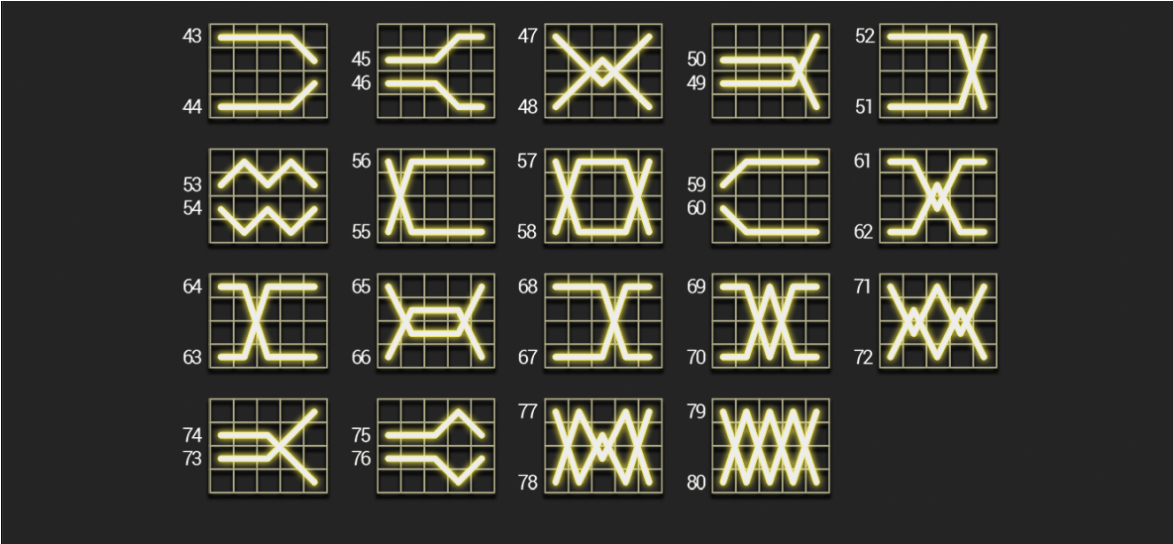

Descrierea jocului

Turbo Hot 80

Turbo Hot 80 are următoarele reguli și caracteristici:

- 5 discuri cu 4 linii fiecare;
- 80 linii fixe pentru conectarea simbolurilor;
- Combinația câștigătoare pornește de la stânga la dreapta începând cu discul din stânga, cu excepția simbolului Scatter (Stea);
- Câștigurile Scatter sunt multiplicare cu valoarea totală a mizei;
- Se plătește doar linia cu câștigul cel mai mare;
- Simbolul 7 înlocuiește toate simbolurile cu excepția simbolului Scatter; După câștig, este posibil jocul la dublaj roșu - negru (opțiunea Gamble);
- Procentul de plată: **96.58%**
- Frecvența câștigurilor: **20.812%**
- Volatilitate: **Redus**

REGULILE JOCULUI

Toate câștigurile sunt plătite de la stânga la dreapta, cu excepția ★
Câștigurile cu "Scatter" sunt multiplicare cu valoarea totală. Numai cel mai mare câștig este plătit pe linia câștigătoare.

DUBLAREA

Pentru a duplica câștigurile, apăsați butonul "DUBLEAZĂ" și apoi selectați cardul roșu sau negru. Dacă cartea aleasă câștigă, atunci suma este dublată, în caz contrar suma pariata este pierdută și jocul s-a terminat.

JACKPOT-URILE

Premiile misterioase ale Jackpoturilor sunt afișate pe ecran și sunt compuse din premii fixe și increment. La începutul fiecărei rînd de joc de bază, un anumit procent din pariu va fi direcționat către jackpot, apoi se majorează incrementul și se atribuie misteriosul jackpot la întâmplare.