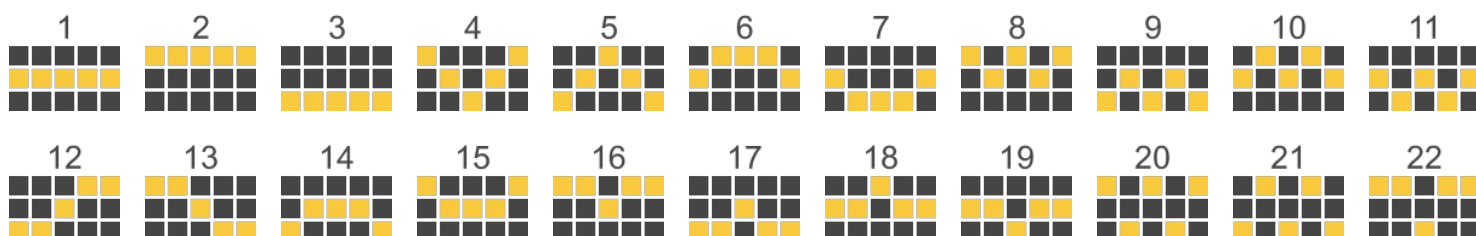

5 1,250
4 200
3 100
2 5

5 800
4 150
3 50

5 500
4 125
3 25

5 400
4 100
3 25

SIMBOLURI CU CÂȘTIGURI MICI

 **5** 200
4 30
3 15

 **5** 150
4 20
3 10

 **5** 150
4 20
3 10

 **5** 100
4 15
3 5

 **5** 100
4 15
3 5

JOC GRATUIT

- **15** (de) jocuri gratuite se acordă când 3 sau mai multe simboluri  apar oriunde.
- Fiecare simbol      apărut pe rolele **1, 2, 3, 4 ȘI 5** activează un bec în interfața de utilizator pentru simbolul corespondent.
- După ce toate cele **10** becuri sunt active pentru un simbol, se acordă **15 JOCURI GRATUITE** suplimentare și toate aparițiile simbolului pe rola respectivă vor fi înlocuite cu un simbol  pentru restul **JOCURILOR GRATUITE** rămase.
- Simbolurile  sunt incluse în activarea becurilor.
-  nu apare pe durata **JOCURI GRATUITE**.
- Câștigurile pe linie se plătesc dacă sunt în succesiune, începând cu rola din extremitatea stângă înspre dreapta și dacă sunt în succesiune, începând cu rola din extremitatea dreaptă înspre stânga.
- Jocurile gratuite se joacă cu liniile și pariul din jocul care le-a declanșat.

ALTE REGULI

- Jucați **25** linii fixe cu un cost de **25** (de) monede.
- Câștigurile pe linie plătesc dacă sunt succesive de la rola cea mai din stânga la dreapta, cu excepția cazului în care se prevede altfel.
- Doar cel mai mare câștig pe fiecare linie.
- Câștigurile din linii diferite se însumează.
- Câștigurile pe linie sunt înmulțite cu pariul per linie.

LINII DE PLATĂ 1-25

23

24

25