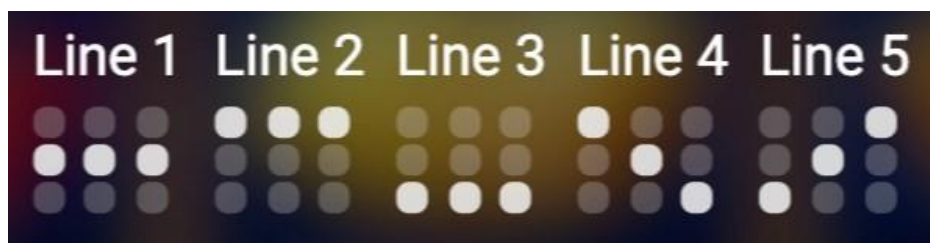

Jester Bags

2.4. Tabelul de plăți și liniile de plată

NUME	SIMBOL	3 de un fel
Minor 1	CIREȘ	1x
Minor 2	LĂMÂIE	4x
Minor 3	PORTOCALÉ	4x
Minor 4	PRUNĂ	4x
Major 1	STRUGURI	16x
Major 2	PEPENE	16x
Major 3	ZARURI	20x
Major 4	CLOPOȚEL	30x
WILD	JESTER	50x
MONEDA DE AUR	MONEDA DE AUR	1x, 2x, 5x, 8x, 10x
MEGA MONEDE	Moneda roșie, moneda albastră, moneda verde, moneda mov.	200x 50x 25x 15x

Producătorul își păstrează dreptul de a face modificări pe produs și pe documentație fără notificare prealabilă.