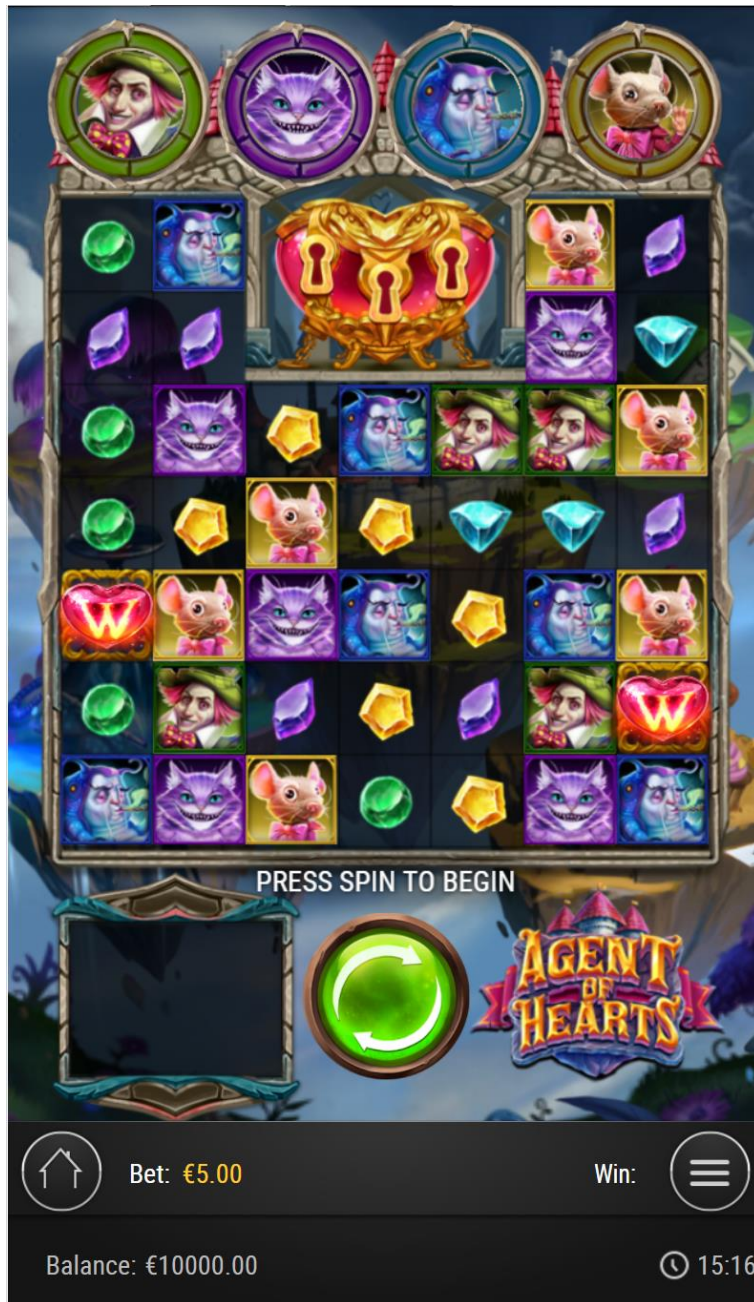

Wild dezlănțuie secvența Heart Wilds Aleatorie înainte de a sări pe grilă, ca un simbol 3x2 Mega Wild, care înlocuiește toate simbolurile.

Desktop

GID	agentofhearts
ID joc	542
Versiune	1.0

Mobil

GID	agentofheartsmobile
ID joc	100542
Versiune	1.0