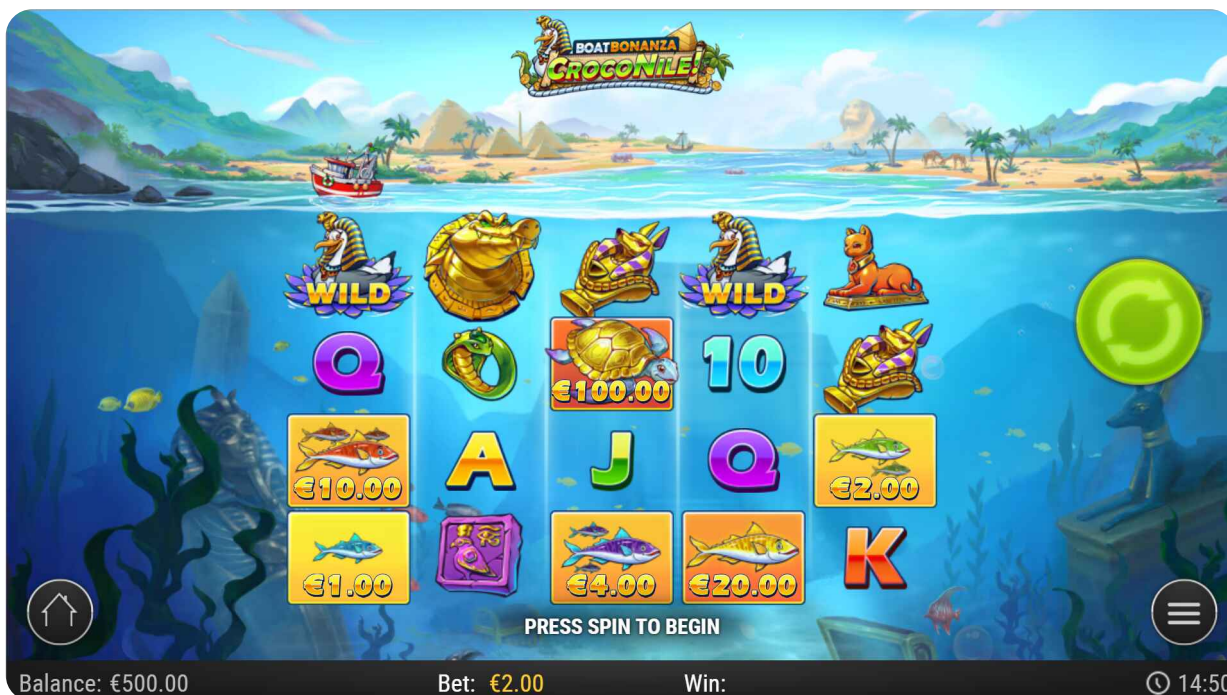

doar simbolurile Catch și Croc Coins pot ateriza în timpul Sobek's Rage. Orice simboluri Catch și Croc Coins care aterizează vor deveni lipicioase. Aterizează 1 sau mai multe Croc Coins pentru a obține 1 Re-spin suplimentar. Odată ce toate Re-spins sunt folosite, fiecare Croc Coins va dezvălui un Multiplicator de X2, X3, X4, X5, X10 sau X25. Toate simbolurile Catch vor fi colectate după ce valoarea lor este înmulțită cu suma tuturor Multiplicatorilor dezvăluiți de Croc Coins.

INFORMAȚII

Canale
Desktop/Mobil

Versiune
1.0

GID
bonanzacroconile

ID joc
908

CAPTURI DE ECRAN

Desktop

Mobil