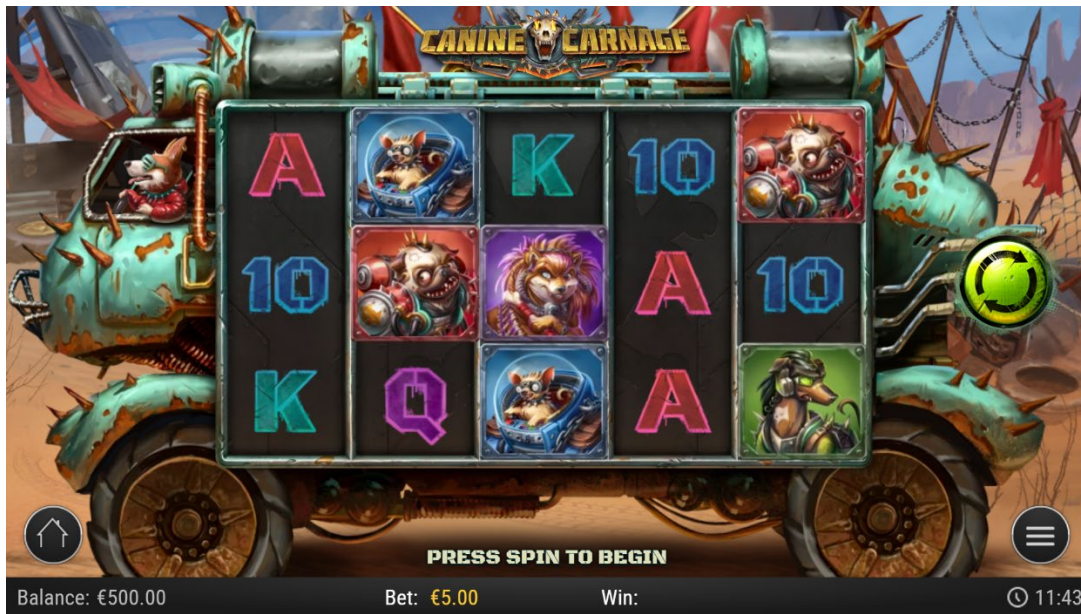

Informații

Canale	Desktop, Mobil
GID	caninecarnage
ID joc	590
Versiune	1.0