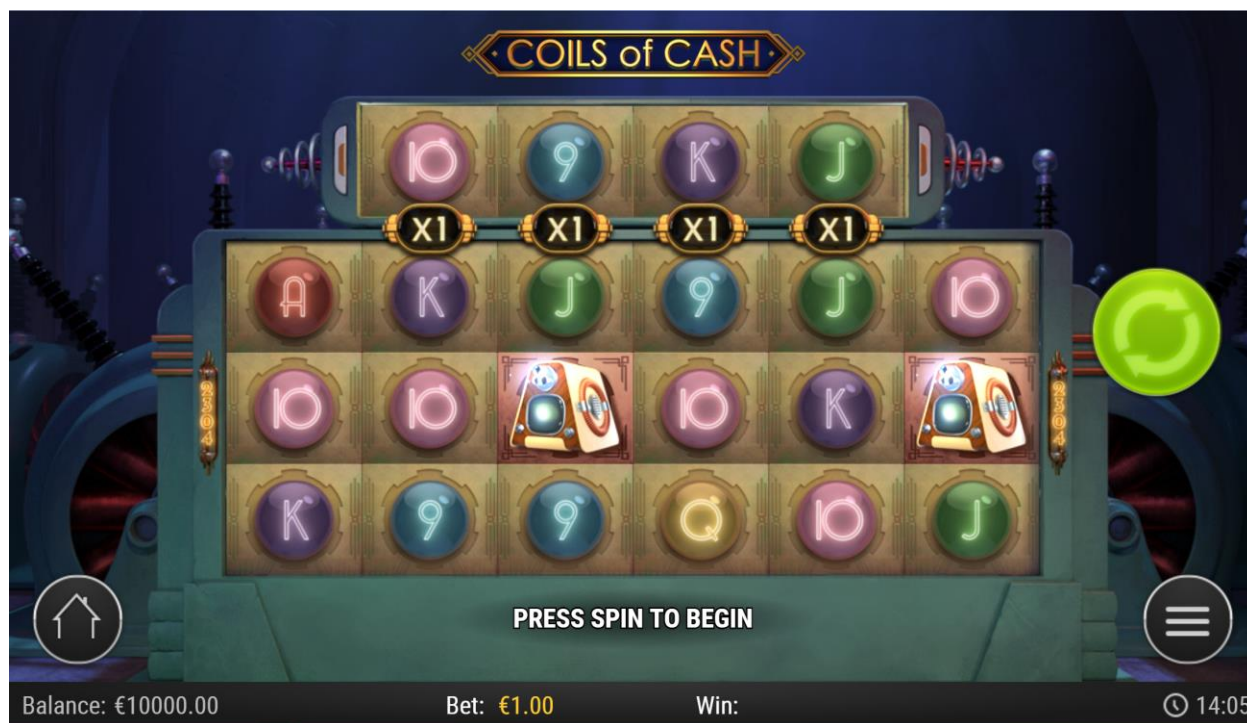

Mobil

GID	coils of cash mobile
ID joc	100452
Versiune	1.0