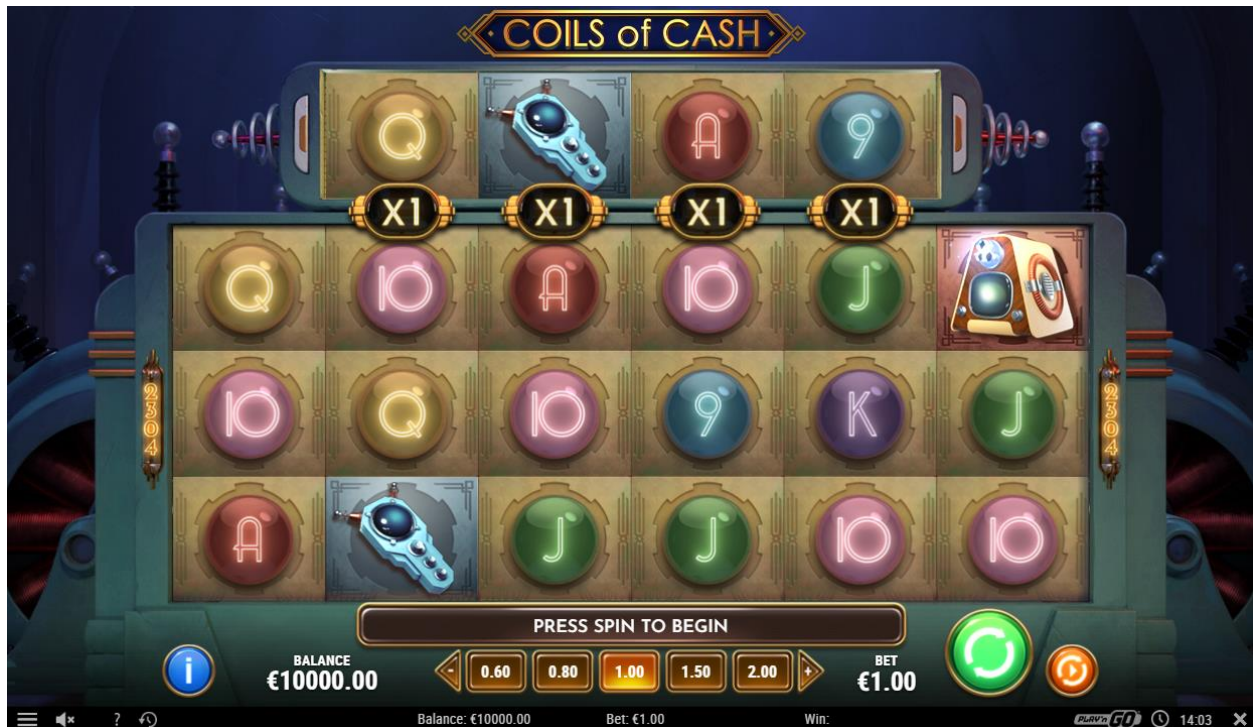

Desktop

GID	coilsocash
ID joc	452
Versiune	1.0