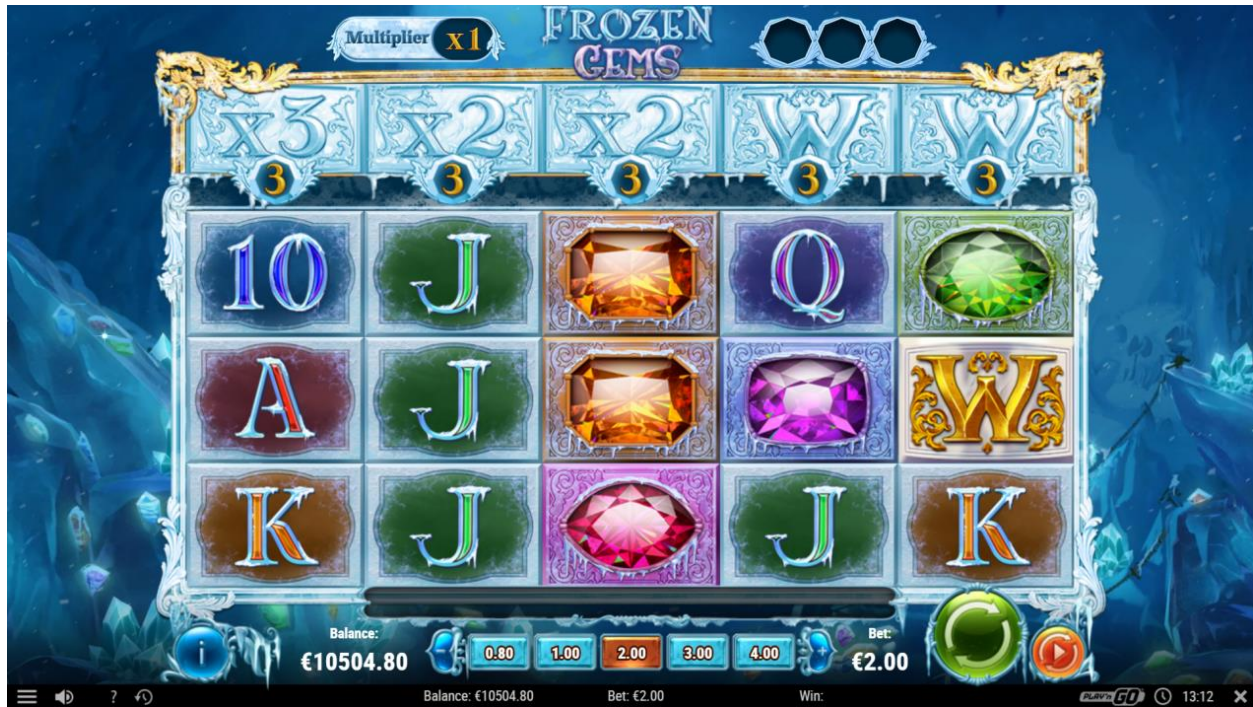

Desktop

GID	frozengems
ID joc	453
Versiune	1.0