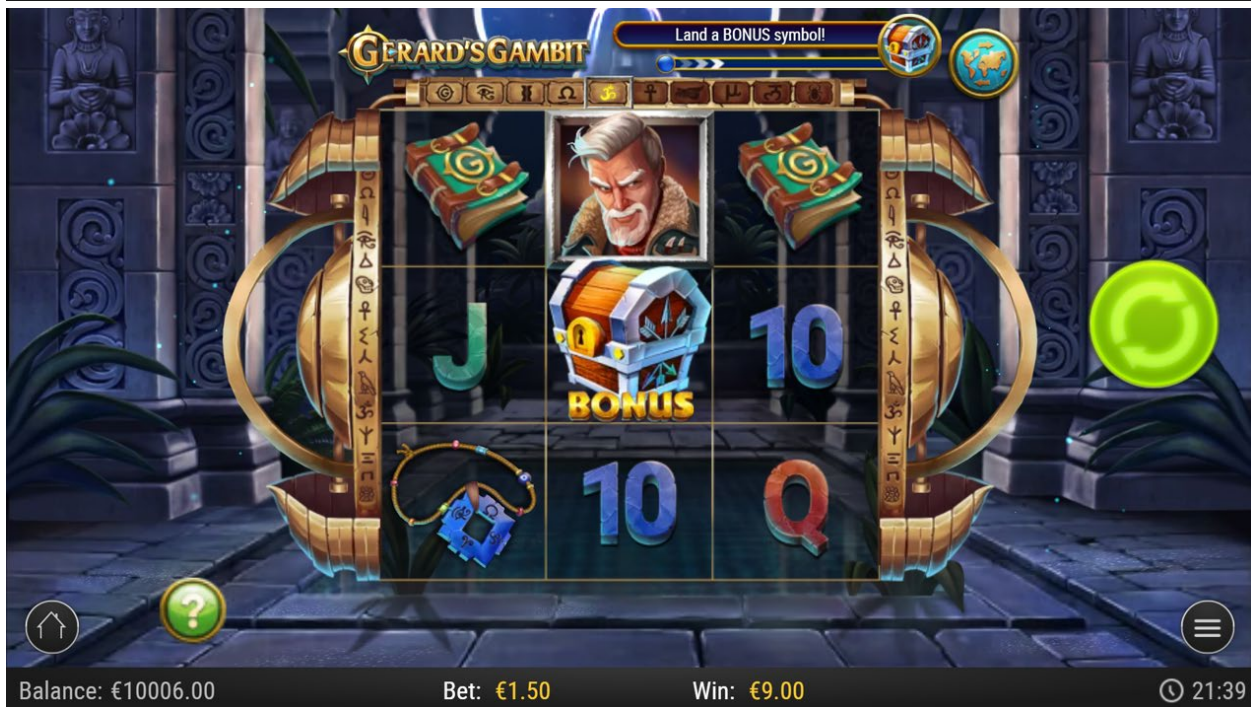

# Informații

Canale	Desktop, Mobil
GID	gerardsgambit
ID joc	642
Versiune	1.0

Reguli și setări de joc – Gerard's Gambit

Reguli și setări de joc – Gerard's Gambit