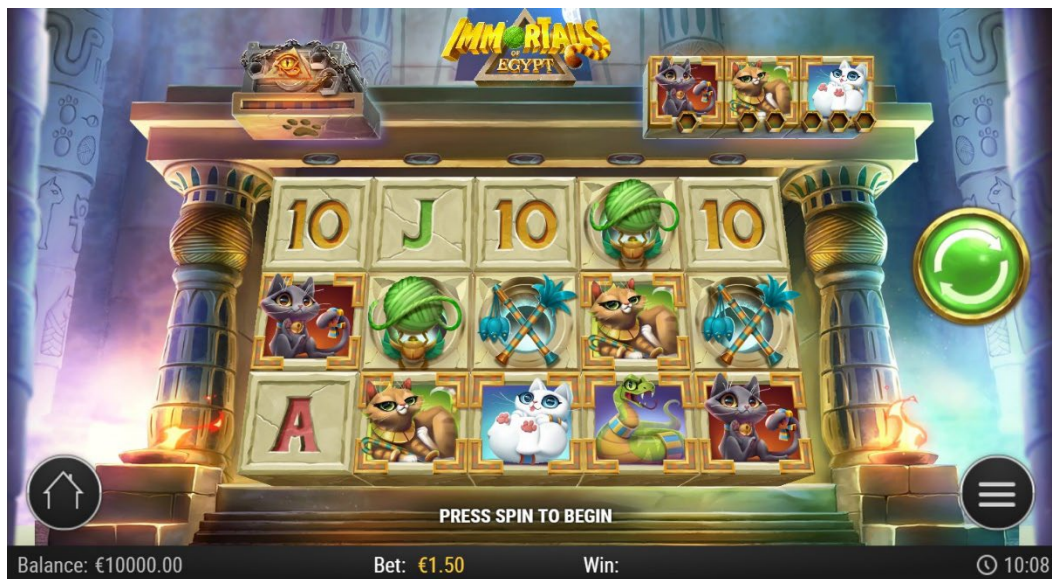

Informații

Canale	Desktop, Mobil
GID	immortails
ID joc	641
Versiune	1.0

Desktop

Mobil