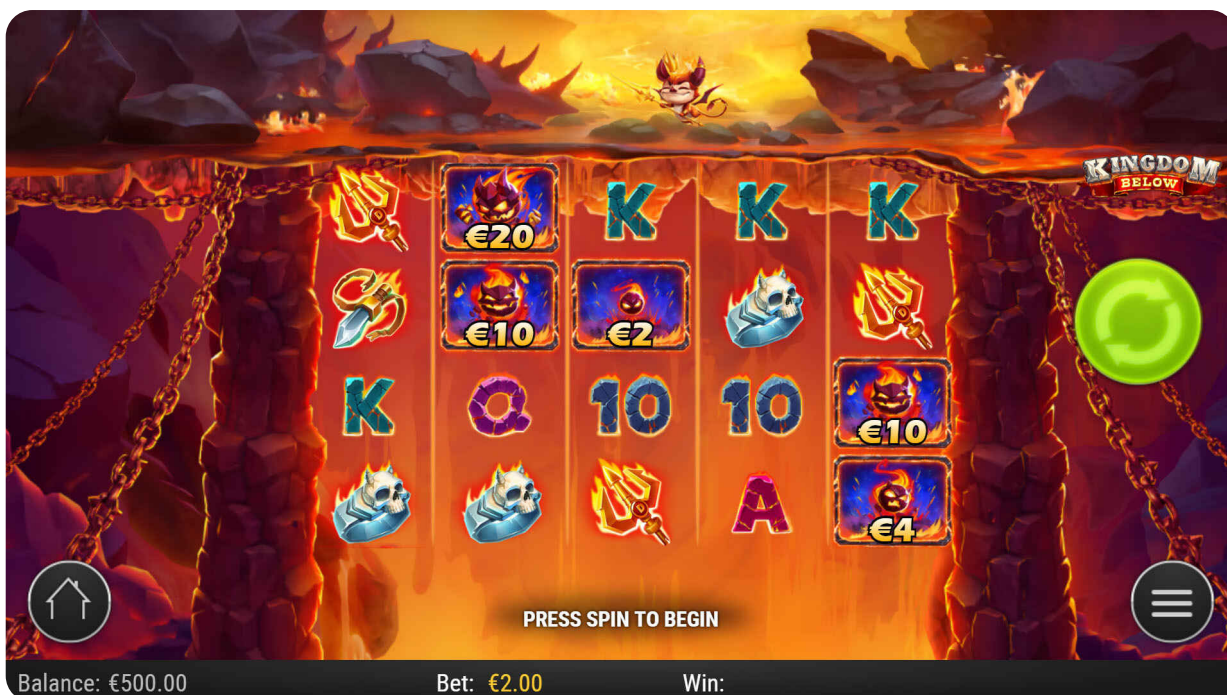

INFORMAȚII

Canale
Desktop/Mobil

Versiune
1.0

GID
kingdombelow

ID joc
972

CAPTURI DE ECRAN

Desktop

Mobil