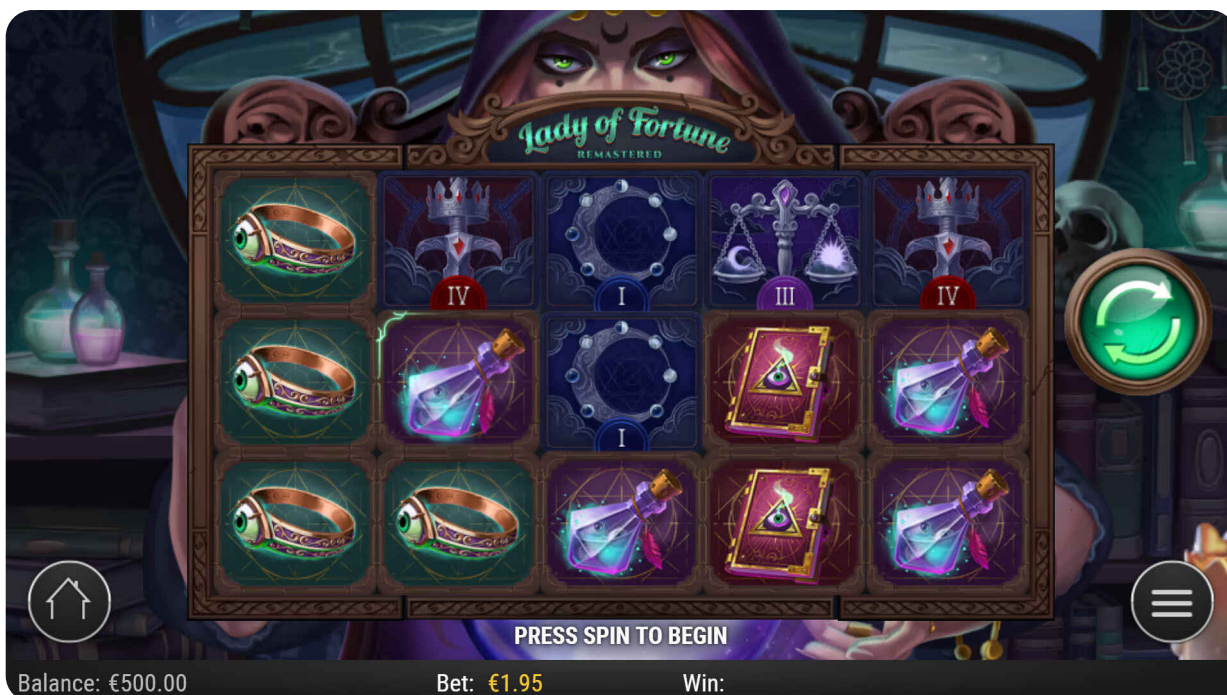

INFORMAȚII

Canale
Desktop/Mobil

Versiune
1.0

GID
ladyoffortunerm

ID joc
976

CAPTURI DE ECRAN

Desktop

Mobil