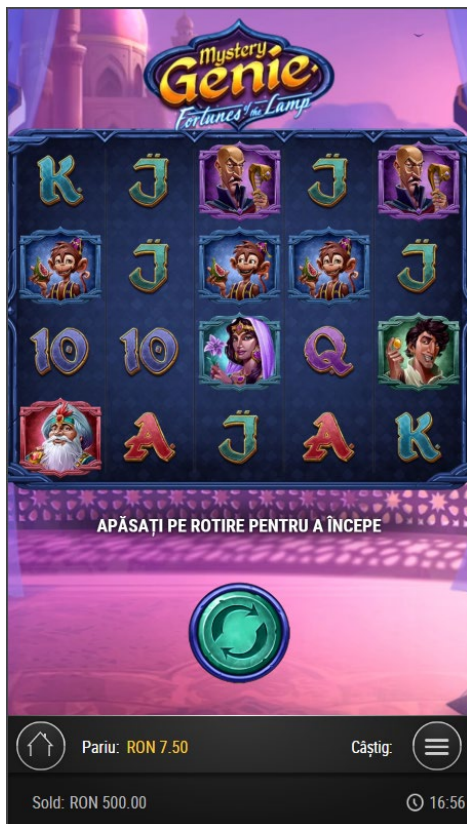

Informații

Canale	Desktop, Mobil
GID	mysterygenie
ID joc	704
Versiune	1.0

Desktop

Mobil