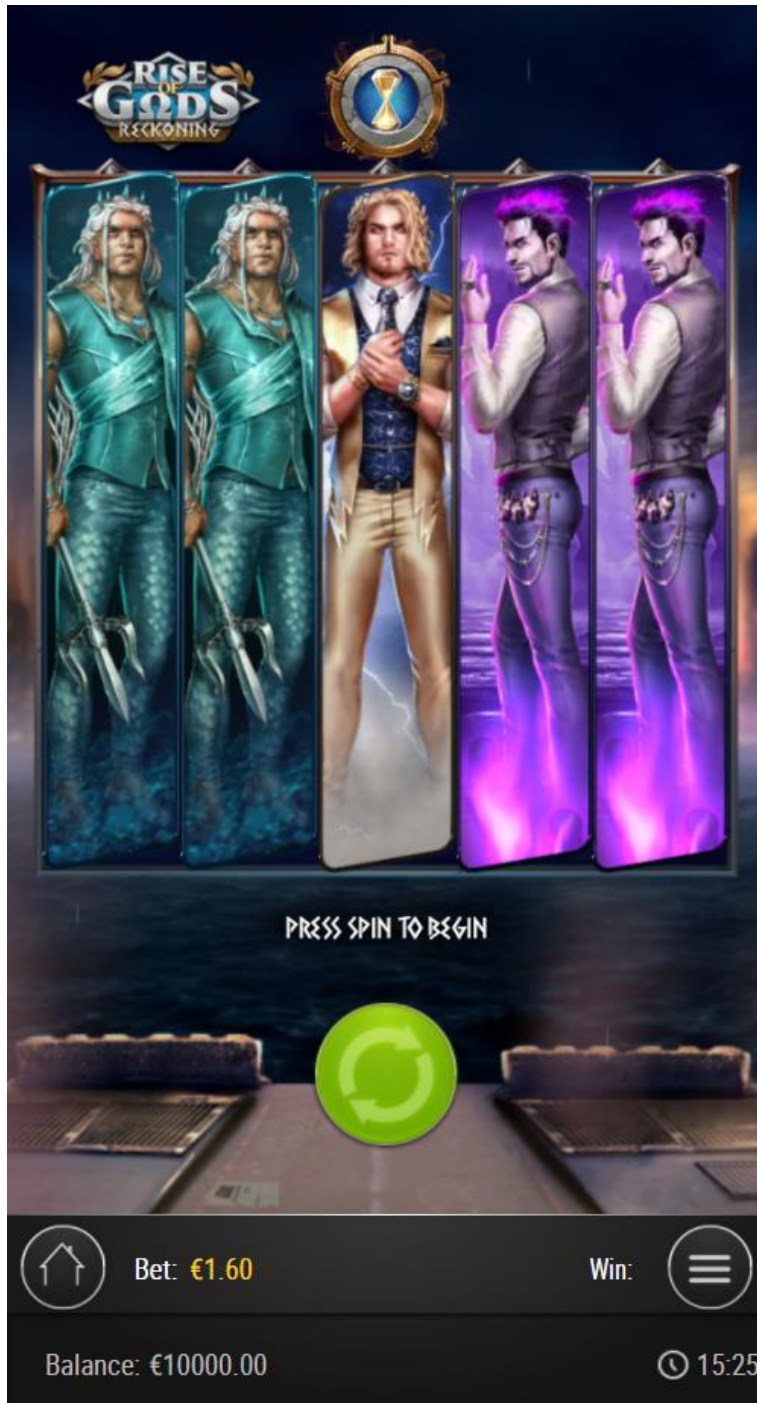

Mobil

GID	riseofgodsreckoningmobile
ID joc	100584
Versiune	1.0