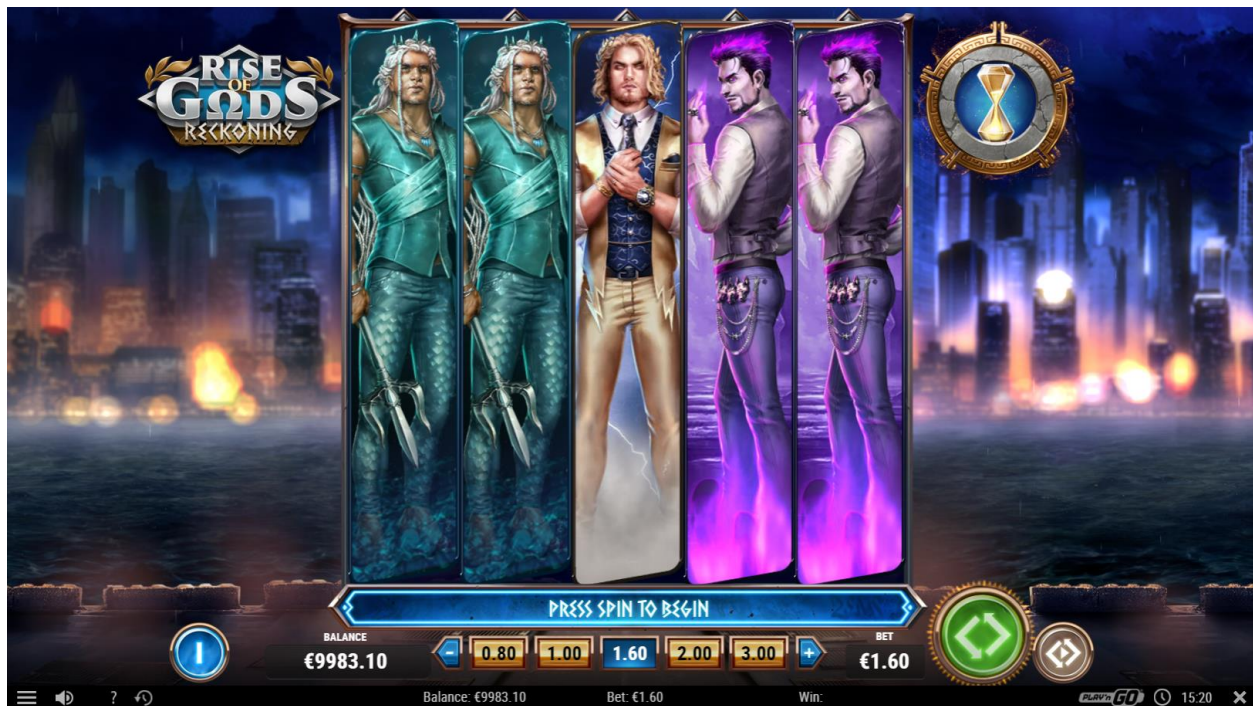

Desktop

GID	riseofgodsreckoning
ID joc	584
Versiune	1.0