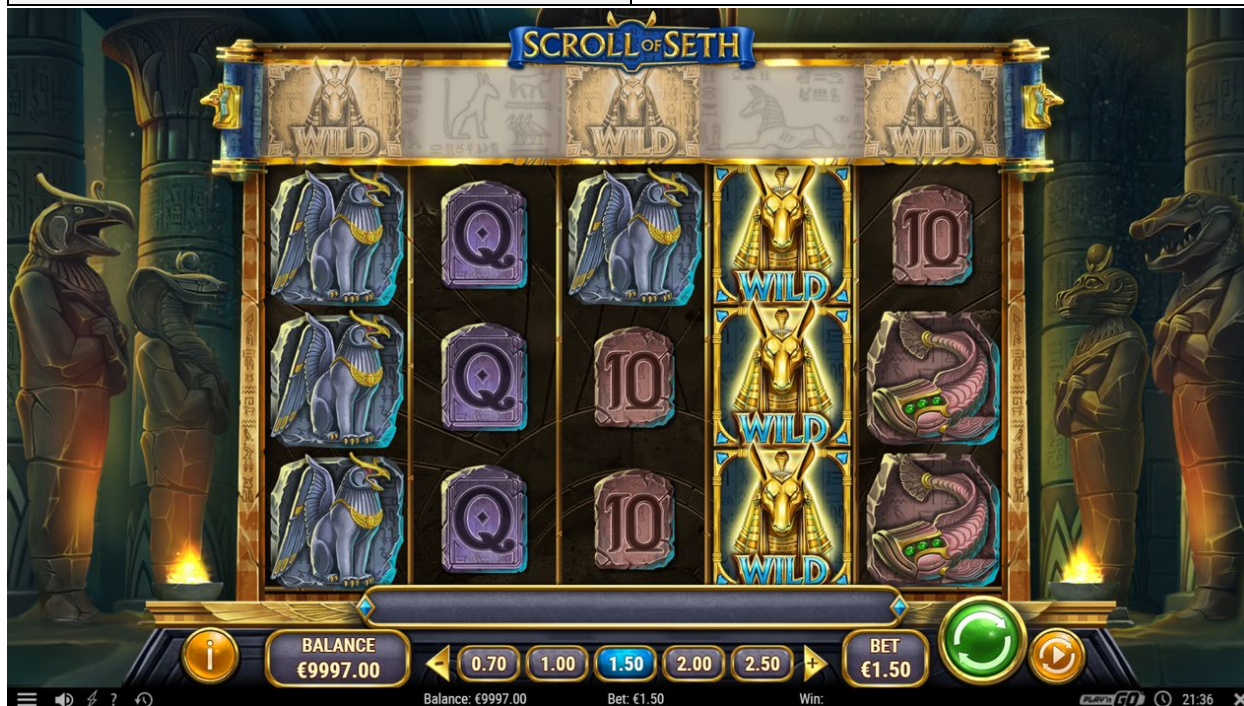

Informații

Canale	Desktop, Mobil
GID	scrolllofseth
ID joc	807
Versiune	1.0