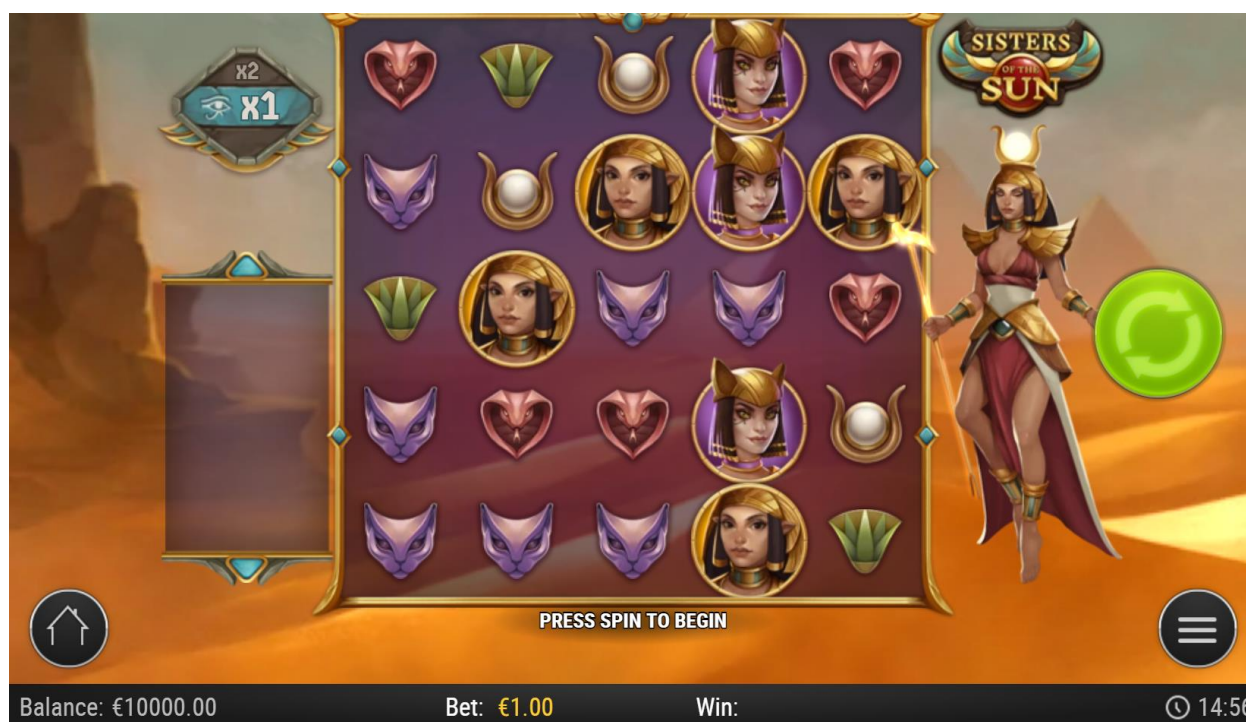

Mobil

GID	sistersofthesunmobile
ID joc	100547
Versiune	1.0