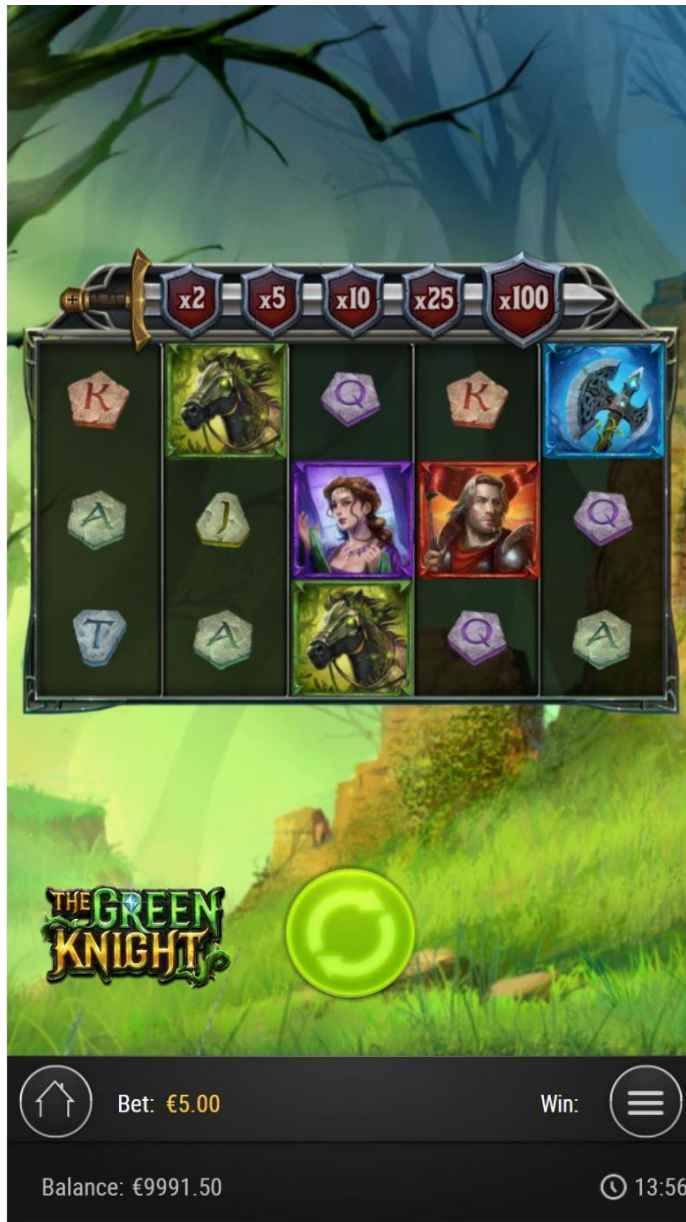

Mobil

GID	thegreenknightmobile
ID joc	100471
Versiune	1.0