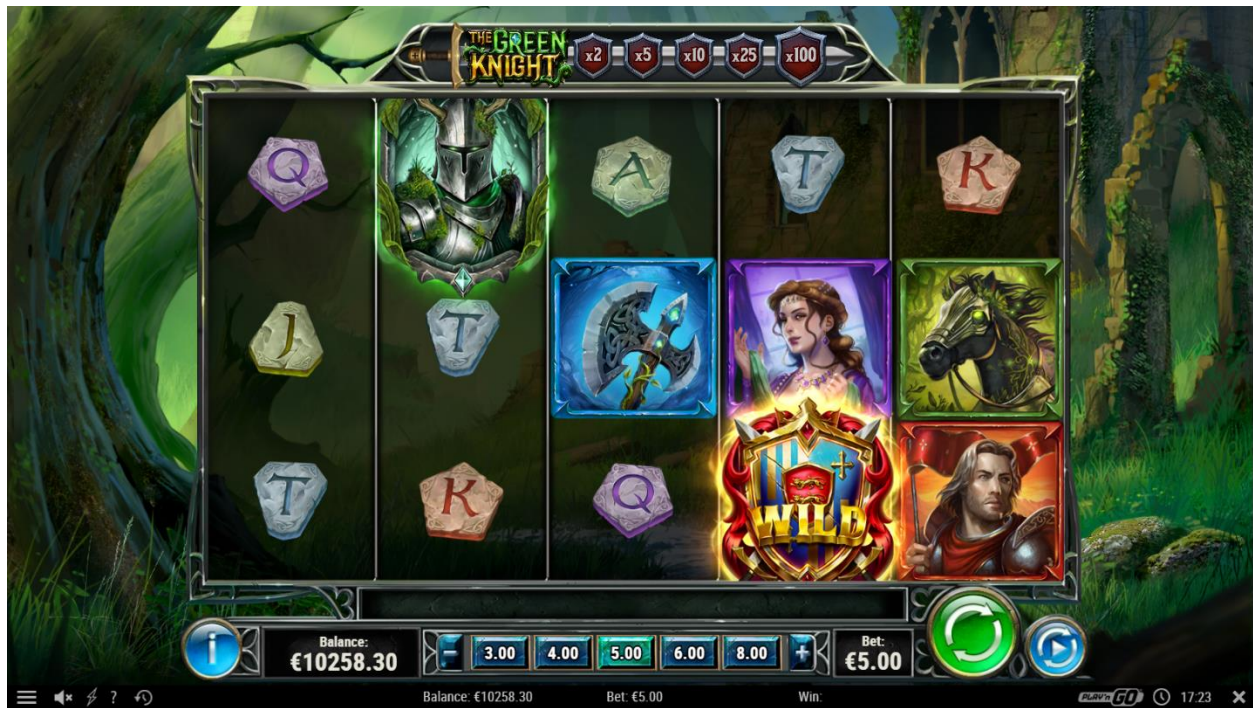

Simbolul Green Knight poate să apară pe ORICE rolă; 3 sau mai multe inițiază 5 Free Spins. Shield este Wild și poate să apară pe ORICE rolă; acest simbol înlocuiește toate celelalte simboluri, cu excepția simbolurilor Green Knight și Special Green Knight.

Shield poate să apară ca Multiplier Wild la ORICE rotire. Valorile multiplicatorului sunt: X2, X5, X10, X25 și X100. Dacă Shield înlocuiește alt simbol ca Multiplier Wild, atunci acesta va multiplica câștigul cu valoarea Multiplier afișată pe Shield.

La Free Spins, Shield este garantat să apară ca Multiplier Wild – începând de la o valoare X2. Fiecare Free Spin ulterioară crește progresiv valoarea Multiplier Wild la următoarea valoare mai mare.

La Free Spins, simbolul Special Green Knight înlocuiește simbolul Green Knight. Dacă 2 sau mai multe simboluri Special Green Knight apar pe orice Free Spin, atunci se acordă 5 Shield Spins. Free Spins vor fi oprite și vor începe Shield Spins.

Valoarea Multiplier Wild la inițierea Free Spin va fi păstrată pentru durata Shield Spins. Free Spins rămase vor continua după ce se încheie Shield Spins.

Desktop

GID	thegreenknight
ID joc	471
Versiune	1.0