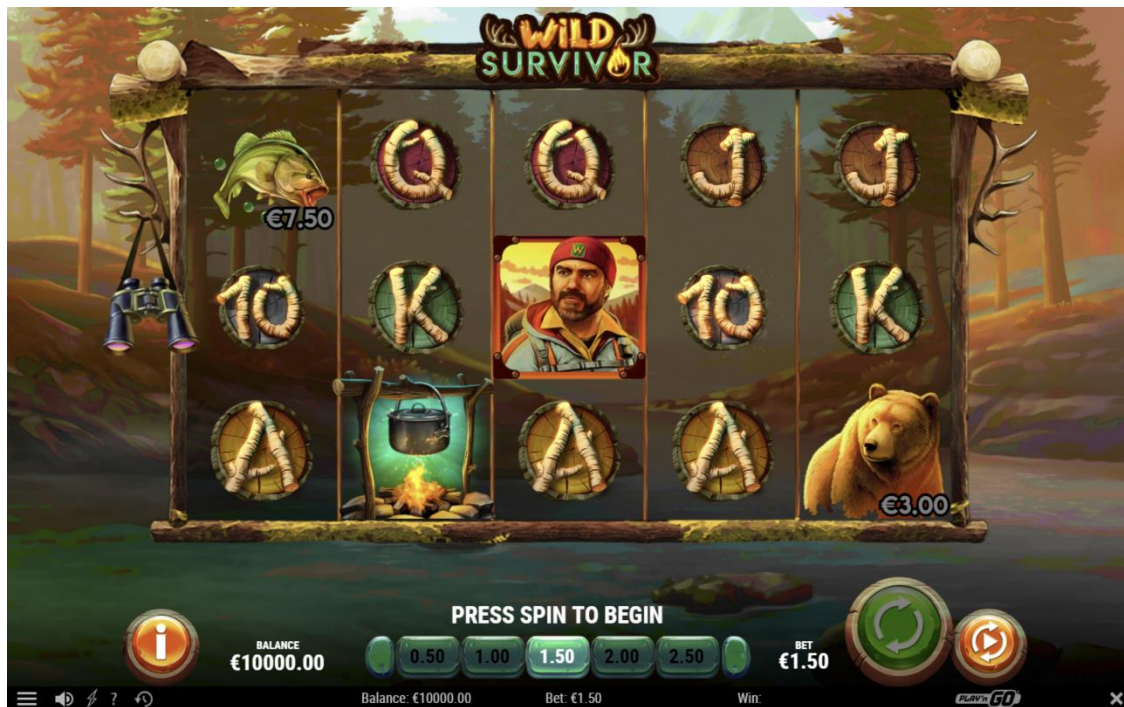

Informații

Canale	Desktop, Mobil
GID	wildsurvivor
ID joc	724
Versiune	1.0

Desktop