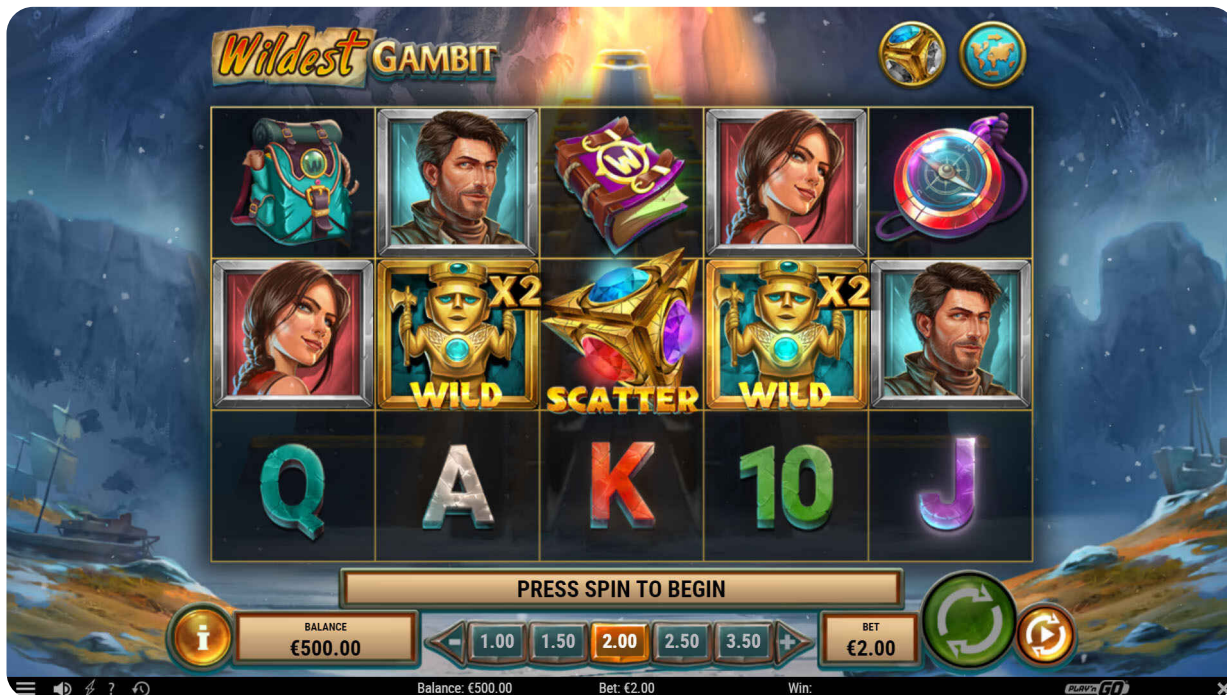

Înainte de a începe FREE SPINS, un simbol de plată obișnuit (fără a include SCATTER) este ales aleatoriu pentru a funcționa ca un simbol extins special în timpul FREE SPINS. După ce premiile pentru combinațiile câștigătoare obișnuite au fost acordate, simbolul special se poate extinde pentru a acoperi toate cele trei poziții pe role. Simbolul special se va extinde numai atunci când pot fi acordate premii suplimentare de-a lungul liniilor de plată active pentru combinațiile câștigătoare. Simbolurile EXTINSE pot apărea oriunde pe role cu spații pentru a crea o combinație câștigătoare.

În timpul FREE SPINS, atât Lead, cât și Support WILD FEATURES sunt întotdeauna active.

INFORMAȚII

Canale
Desktop/Mobil

Versiune
1.0

GID
wildestgambit

ID joc
871

CAPTURI DE ECRAN

Desktop