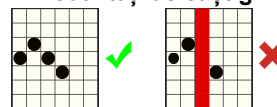

REGULILE JOCULUI

Toate simbolurile plătesc de la stânga la dreapta pe role adiacente începând cu rola din capătul stâng.

Acesta este simbolul WILD și substituie pentru toate simbolurile, cu excepția SCATTER. Poate apărea pe rolele 2, 3, 4 și 5.

Acesta este simbolul SCATTER. Poate apărea pe toate rolele.

Modalități de câștig

Câștiguri acordate pentru combinații de simboluri adiacente de la stânga la dreapta de orice mărime. Numărul maxim posibil de moduri de câștig este 117649.

MOD COLAPSABIL

MODUL DE JOC COLAPSABIL înseamnă că după fiecare rotire, combinațiile câștigătoare sunt plătite iar toate simbolurile câștigătoare dispar. Cele rămase cad în partea de jos a ecranului iar pozițiile goale sunt înlocuite cu simboluri noi ce vin de deasupra. Simbolurile noi au aceeași dimensiune ca și rezultatul rotirii inițiale, înainte de colapsare.