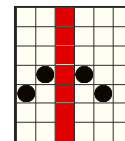

Modalități de câștig

Câștiguri acordate pentru combinații de simboluri adiacente de la stânga la dreapta de orice mărime.

Rolele 1 și 6 pot avea până la 7 simboluri. În total numărul maxim posibil de moduri de câștig este 117649.

MOD COLAPSABIL

MODUL DE JOC COLAPSABIL înseamnă că după fiecare rotire, combinațiile câștigătoare sunt plătite și toate simbolurile câștigătoare dispar. Simbolurile rămase cad în partea de jos a ecranului, iar pozițiile goale sunt înlocuite cu noi simboluri venite de sus. Noile simboluri au aceeași dimensiune ca și rezultatul rotirii inițiale, înainte de rostogolire.

Colapsarea continuă până când nu mai apar combinații câștigătoare ca și rezultat în urma colapsării. Toate câștigurile sunt adăugate la balanța jucătorului după ce toate colapsările rezultate dintr-o rotire din jocul de bază s-au jucat.

WILD EXPANDABIL

Oricând un simbol WILD pică, se vor adăuga mai multe WILD-uri pe verticală, deasupra celui inițial, până la capătul ecranului. După expansiune, deasupra acestei stive apare un multiplicator care este egal cu numărul de WILD-uri de pe acea rolă. Multiplicatorul se aplică la toate câștigurile care trec prin WILD-uri. Dacă mai mulți multiplicatori sunt prezenți pe ecran în același timp, aceștia se multiplică între ei.

După fiecare rostogolire, dacă WILD-urile care le-au făcut să apară sunt folosite în combinații câștigătoare, multiplicatorii sunt eliminați.

ROTIRI GRATUITE

Câștigă 4, 5 sau 6 simboluri SCATTER oriunde pe ecran pentru a declanșa modul de joc cu ROTIRI GRATUITE și pentru a primi 15, 20 sau 25 de rotiri gratuite.

În timpul runde, toți multiplicatorii realizați de EXPANDING WILDS sunt duble față de numărul de WILD-uri de pe fiecare rolă.

Modul de joc nu poate fi declanșat din nou.

Rolele speciale sunt prezente în joc în timpul modului de joc.

CÂȘTIG MAXIM

Câștigul maxim este limitat la 10.000 miză atât în jocul de bază când și în timpul rotirilor gratuite. Dacă câștigul total al unei RUNDE DE ROTIRI GRATUITE ajunge la 10.000 miză, runda se termină imediat, câștigul este acordat iar restul rotirilor gratuite sunt pierdute.

CUMPĂRĂ ROTIRI GRATUITE

RUNDA CU ROTIRI GRATUITE poate să fie declanșată instant din jocul de bază prin cumpărare pentru 100x miză totală curentă.

La cumpărarea modului de joc cu ROTIRI GRATUITE, 4, 5 sau 6 simboluri SCATTER sunt garantate să pice aleatoriu la rotirea de declanșare.