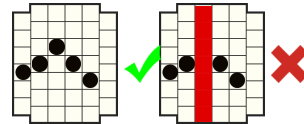

Buffalo King Untamed Megaways

REGULILE JOCULUI

Toate simbolurile plătesc de la stânga la dreapta pe role adiacente începând cu rola din capătul stâng.

6 - 2000
5 - 300
4 - 100
3 - 40

Acesta este simbolul BONUS.
Poate apărea pe toate rolele.

De modalități de câștig

Câștiguri acordate pentru combinații de simboluri adiacente de la stânga la dreapta de orice mărime. Rolele 1 și 6 pot avea până la 6 simboluri. Rolele 2, 3, 4 și 5 pot avea până la 7 simboluri. În total, numărul maxim de moduri posibile de câștig este de 86436.

MEGAWAYS™ IS USED UNDER LICENCE FROM

Acest simbol este WILD și înlocuiește toate simbolurile cu excepția simbolului BONUS.
Poate apărea pe rolele 2, 3, 4 și 5.

Simbolurile WILD pot avea un multiplicator aleatoriu de 2x, 3x sau 5x. Multiplicatorul se aplică la toate câștigurile de pe ecran.