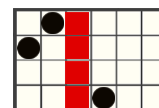

Fortunes of Aztec

REGULILE JOCULUI

Toate simbolurile plătesc de la stânga la dreapta pe role adiacente începând cu rola din capătul stâng.

6 - 400
5 - 200
4 - 100
3 - 20

6 - 100
5 - 50
4 - 40
3 - 10

6 - 50
5 - 40
4 - 20
3 - 10

6 - 40
5 - 30
4 - 10
3 - 5

6 - 30
5 - 20
4 - 8
3 - 4

6 - 20
5 - 10
4 - 8
3 - 4

6 - 12
5 - 8
4 - 5
3 - 3

6 - 12
5 - 8
4 - 5
3 - 3

6 - 10
5 - 6
4 - 4
3 - 2

6 - 10
5 - 6
4 - 4
3 - 2

Acesta este simbolul WILD și substituie pentru toate simbolurile, cu excepția SCATTER. Apare pe rolele 3, 4, 5 și 6.

4096 de modalități de câștig

Câștiguri acordate pentru combinații de simboluri adiacente de la stânga la dreapta.

MOD COLAPSABIL

MODUL DE JOC COLAPSABIL înseamnă că după fiecare rotire, combinațiile câștigătoare sunt plătite iar toate simbolurile câștigătoare dispar, cu excepția simbolului SCATTER. Cele rămase cad în partea de jos a ecranului iar pozițiile goale sunt înlocuite cu simboluri noi ce vin de deasupra.