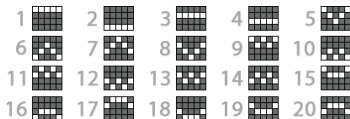

REGULILE JOCULUI

VOLATILITATE ⚡⚡⚡⚡

Jocurile cu volatilitate ridicată plătesc în medie mai rar, însă au o șansă mai mare de a acorda câștiguri mari într-o perioadă scurtă de timp.

Toate simbolurile plătesc de la stânga la dreapta pe liniile active.
Câștigul din Jocurile Gratuite și modul de joc bonus este adăugat la câștigul total.
Toate câștigurile sunt multiplicare cu miza de pe linie.

Toate sumele sunt exprimate ca și câștiguri reale în fise.

Atunci când se câștigă pe mai multe linii, toate câștigurile se adaugă la câștigul total.

Numai cel mai mare câștig este plătit pentru fiecare linie.

Rotirile gratuite și câștigul bonus sunt acordate jucătorului după încheierea runde.

Rotirile gratuite și bonusul câștigat total din istoric conțin întregul câștig al ciclului.

RTP-ul teoretic al acestui joc este 95.00%

RTP-ul jocului când folosești "CUMPĂRĂ ROTIRI GRATUITE" este 95.00%

RTP-ul jocului atunci când se folosește " CUMPĂRĂ HARTA BONUS " este de 95.00%.

Poți folosi butoanele SPACE și ENTER de pe tastatură pentru a începe și a opri jocul.

Defecțiunile anulează toate plățile și jocurile.

MIZĂ MINIMĂ: 0,20RON

MIZĂ MAXIMĂ: 400,00RON

CUM SE JOACĂ

Apasă butoanele sau pentru a schimba valoarea mizei și a deschide meniul de schimbat miza.
Alege miza pe care vrei să o joci.

INTERFAȚA DE BAZĂ A JOCULUI

deschide meniul de SETĂRI care conține setări ce afectează modul în care rulează jocul.

deschide pagina cu Informații

Câmpurile CREDIT și MIZĂ arată soldul curent și miza totală.
Apasă pe aceste câmpuri pentru a schimba afișarea valorilor în fise sau cash.

și cresc sau scad miza curentă și deschid meniul de schimbat miza.

pornește jocul

deschide meniul de joc automat

MENIUL DE SETĂRI

JOC RAPID – activează modul joc rapid în care rolele pornesc toate în același timp și se opresc cât mai repede posibil

ECRAN INTRODUCERE – pornește/oprește ecranul introductiv

AMBIENT – pornește/oprește sunetul ambiental și muzica jocului

EFECTE SONORE – pornește/oprește efectele sonore din joc

ISTORIC – deschide pagina cu istoricul jocurilor

ECRAN INFORMAȚII

și permit schimbarea paginilor cu informații

închide ecranul cu informații

MENIU MIZĂ

Meniul mizelor afișează numărul de linii disponibile în joc și miza totală curentă, atât în fise cât și cash.

Folosește butoanele și din câmpurile FISE PE LINIE și VALOAREA FISEI pentru a schimba valorile.

Suma maximă de câștig este limitată la 5000x miză. Dacă