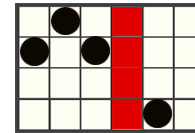

REGULILE JOCULUI MISTERIOUS

Toate simbolurile plătesc de la stânga la dreapta pe role adiacente începând cu rola din capătul stâng.

256 de modalități de câștig

4096 de modalități de câștig

Câștiguri acordate pentru combinații de simboluri adiacente de la stânga la dreapta.

JOCURI SPECIALE ALEATOARE

În jocul de bază, la orice rotire, unul dintre cele 3 moduri unice se pot activa aleatoriu, după cum urmează:

THE LORD

Acest simbol este WILD și înlocuiește toate simbolurile, exceptând , , . Simbolurile LORD WILD care fac parte dintr-o combinație câștigătoare vor dezvălui o valoare aleatorie de 2X sau 3X care se aplică la câștigul total al combinației. Mai multe wild-uri se multiplică unul pe celălalt. Simbolul LORD WILD apare numai pe rolele 2, 3 și 4 în jocul de bază.

THE LADY

Acest simbol este WILD și înlocuiește toate simbolurile, exceptând , , . După ce plătește toate câștigurile din care ar putea face parte, LADY WILD se poate expanda pentru a dezvălui un simbol stivuit mister care crează noi combinații câștigătoare. Simbolul LADY WILD apare numai pe rolele 2, 3 și 4 în jocul de bază.

THE BARON

Acest simbol este WILD și înlocuiește toate simbolurile, exceptând , , . BARON WILD poate infecta simbolurile adiacente vertical, transformându-le în wild-uri. Simbolul BARON WILD apare numai pe rolele 2, 3 și 4 în jocul de bază.