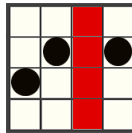

REGULILE JOCULUI MISTERIOUS

Toate simbolurile plătesc de la stânga la dreapta pe role adiacente începând cu rola din capătul stâng.

256 de modalități de câștig

4096 de modalități de câștig

Câștiguri acordate pentru combinații de simboluri adiacente de la stânga la dreapta.

JOCURI SPECIALE ALEATOARE

În jocul de bază, la orice rotire, unul dintre cele 3 moduri unice se pot activa aleatoriu, după cum urmează:

THE LORD

Acest simbol este WILD și înlocuiește toate simbolurile, exceptând , , . Simbolurile LORD WILD care fac parte dintr-o combinație câștigătoare vor dezvălui o valoare aleatorie de 2X sau 3X care se aplică la câștigul total al combinației. Mai multe wild-uri se multiplică unul pe celălalt. Simbolul LORD WILD apare numai pe rolele 2, 3 și 4 în jocul de bază.

THE LADY

Acest simbol este WILD și înlocuiește toate simbolurile, exceptând , , . După ce plătește toate câștigurile din care ar putea face parte, LADY WILD se poate expanda pentru a dezvălui un simbol stivuit mister care crează noi combinații câștigătoare. Simbolul LADY WILD apare numai pe rolele 2, 3 și 4 în jocul de bază.

THE BARON

Acest simbol este WILD și înlocuiește toate simbolurile, exceptând , , . BARON WILD poate infecta simbolurile adiacente vertical, transformându-le în wild-uri. Simbolul BARON WILD apare numai pe rolele 2, 3 și 4 în jocul de bază.