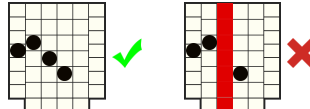

Revenge of Loki Megaways

REGULILE JOCULUI

Toate simbolurile plătesc de la stânga la dreapta pe role adiacente începând cu rola din capătul stâng.

	6 - 150 5 - 50 4 - 30 3 - 10 2 - 5		6 - 60 5 - 30 4 - 20 3 - 6		6 - 40 5 - 20 4 - 15 3 - 6		6 - 30 5 - 15 4 - 10 3 - 5		6 - 20 5 - 12 4 - 8 3 - 5
	6 - 15 5 - 10 4 - 6 3 - 4		6 - 15 5 - 10 4 - 6 3 - 4		6 - 10 5 - 8 4 - 4 3 - 2		6 - 10 5 - 8 4 - 4 3 - 2		6 - 8 5 - 6 4 - 4 3 - 2

Acesta este simbolul WILD și substituie pentru toate simbolurile, cu excepția simbolurilor SCATTER, LOKI și LOKI SUPER.
Apare pe rolele 2, 3, 4 și 5.

Modalități de câștig

Câștiguri acordate pentru combinații de simboluri adiacente de la stânga la dreapta de orice mărime.

Rolele 1 și 6 pot avea până la 7 simboluri. Rolele 2, 3, 4 și 5 pot avea până la 6 simboluri, împreună cu un alt simbol pe rândul de jos. Rândul de jos de pe rolele 2, 3, 4 și 5 se rotește independent de la dreapta la stânga. În total, numărul maxim de moduri posibile de a câștiga este de 117649.

MEGAWAYS™ IS USED UNDER LICENCE FROM 

MOD COLAPSABIL

MODUL DE JOC COLAPSABIL înseamnă că, după fiecare rotire, combinațiile câștigătoare sunt plătite și toate simbolurile câștigătoare dispar. Simbolurile rămase cad în partea de jos a ecranului, iar pozițiile goale sunt înlocuite cu noi simboluri venite de sus. Noile simboluri au aceeași dimensiune ca și rezultatul rotirii inițiale, înainte de colapsare.