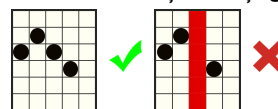

Sumo Supreme Megaways

REGULILE JOCULUI

Toate simbolurile plătesc de la stânga la dreapta pe role adiacente începând cu rola din capătul stâng.

Acesta este simbolul WILD și substituie pentru toate simbolurile, cu excepția SCATTER.

Poate apărea pe toate rolele.
5x simboluri WILD plătesc 3x pariul total.

Acesta este simbolul EXTRA GREUTATE. La fiecare rotire primește o greutate aleatorie. Greutățile posibile sunt: 11, 12, 13, 14, 15, 16, 17, 18, 19, 20, 21, 22, 23, 24, 25, 26, 27, 28, 29, 30, 31, 32, 33, 34, 35, 36, 37, 38, 39, 40.

7776 de modalități de câștig

Câștiguri acordate pentru combinații de simboluri adiacente de la stânga la dreapta de orice mărime.

MEGAWAYS™ IS USED UNDER LICENCE FROM BIG

MOD COLAPSABIL

MODUL DE JOC COLAPSABIL înseamnă că după fiecare rotire, combinațiile câștigătoare sunt plătite iar toate simbolurile câștigătoare dispar. Cele rămase cad în partea de jos a ecranului iar pozițiile goale sunt înlocuite cu simbolurile noi ce vin de deasupra. Simbolurile noi au aceeași dimensiune ca rezultatul rotirii inițiale, înainte de cădere.