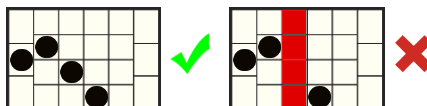

### REGULILE JOCULUI

Toate simbolurile plătesc de la stânga la dreapta pe role adiacente începând cu rola din capătul stâng.

#### Modalități de câștig

Câștiguri acordate pentru combinații de simboluri adiacente de la stânga la dreapta de orice mărime.

În jocul de bază, rola 1 și rola 6 au 3 simboluri, în timp ce rolele 2, 3, 4 și 5 au 4 simboluri, pentru un total de 2304 moduri de câștig.

### WILDURI ȘI SCATTERE

Aceste simboluri sunt WILDURI și SCATTERE. Acestea apar pe rolele 2, 3, 4 și, respectiv, 5.

În jocul de bază, atunci când apar doar pe rolele 2 sau 3, acestea funcționează ca WILD și substituie pentru toate simbolurile. Atunci când o fac, acestea primesc și un multiplicator aleatoriu x2, x3 sau x4. Multiplicatorii se aplică la toate câștigurile din acea rotire. Dacă există două WILDURI, multiplicatorii se vor multiplica unul cu celălalt.

Când apar 3 sau 4 în jocul de bază, acestea funcționează ca SCATTERE, iar runda cu ROTIRI GRATUITE este câștigată.