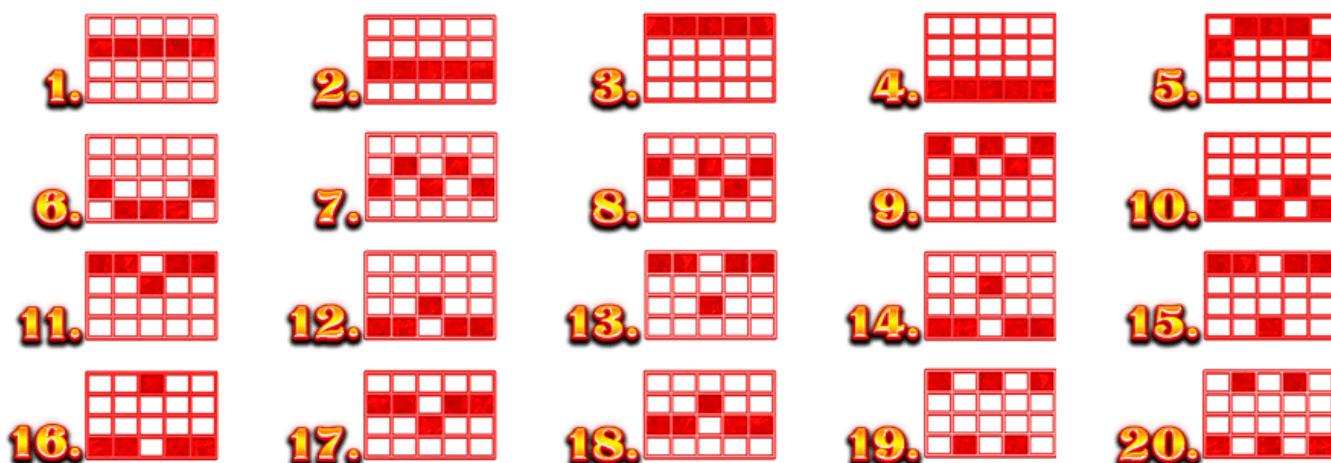

4×40

3×20

5×120

4×40

3×20

SIMBOLURI MICI

LINII

Toate simbolurile plătesc de la stânga la dreapta, începând cu rola cea mai din stânga.

Pe fiecare linie de plată de plătește numai cel mai mare câștig.

Câștigurile sunt înmulțite cu pariul per linie.

Defecțiunile anulează toate plățile.