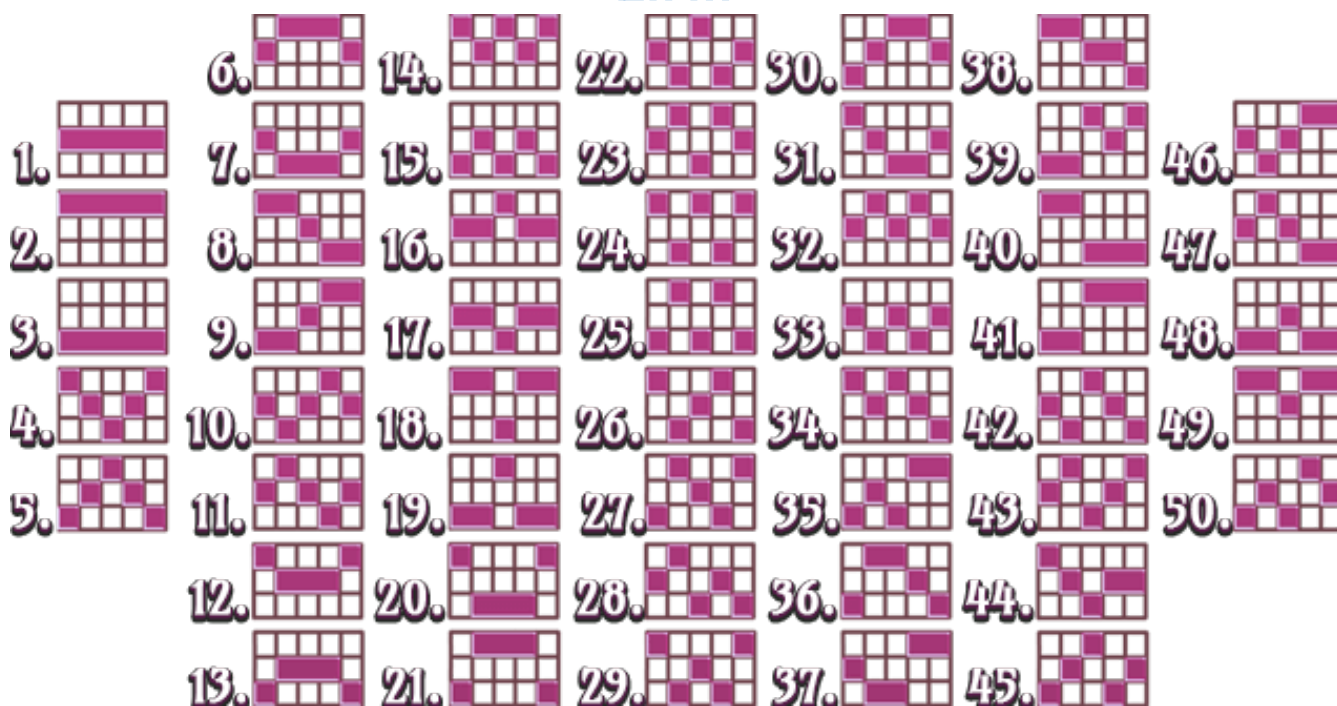

SECVENȚE SPECIALE - JOCUL BONUS

Cel puțin 3 simboluri bonus dispersate vor declanșa secvența de joc bonus. În timpul jocului bonus, jucătorului îi va fi prezentată o roată a norocului cu 3 niveluri și va beneficia de 3 încercări de a învârti roata și de a câștiga premii precum multiplicatori, învârtiri suplimentare sau accesarea la nivelul următor. Dacă obțineți accesarea la nivelul următor, veți trece la un nivel dinspre interiorul roții bonus, unde premiile sunt mai mari. În plus, accesarea la nivelul următor acordă o învârtire suplimentară. Odată ce ați folosit toate învârtirile, vă va fi acordată suma câștigurilor colectate.

SIMBOLURI MEDII

5 x 500
4 x 100
3 x 25

5 x 250
4 x 80
3 x 20

5 x 200
4 x 80
3 x 20

5 x 150
4 x 60
3 x 15

5 x 150
4 x 60
3 x 15

SIMBOLURI MICI

5 x 100
4 x 40
3 x 10

5 x 100
4 x 40
3 x 5

5 x 50
4 x 20
3 x 5

5 x 50
4 x 20
3 x 5

LINII

Toate simbolurile plătesc de la stânga la dreapta, începând cu rola cea mai din stânga.

Pe fiecare linie de plată de plătește numai cel mai mare câștig.