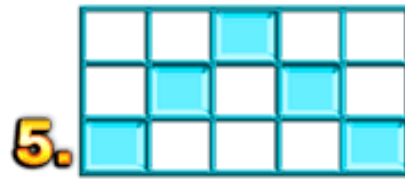

5×500

4×100

3×20

5×500

4×100

3×20

5×200

4×50

3×10

SIMBOLURI MICI

LINII

Se plătește doar cel mai mare câștig pe linia câștigătoare.

Câștigurile sunt înmulțite cu pariul pe linie.

Plățile se fac în funcție de pariul total inițial.

Defecțiunile anulează toate jocurile și plățile.